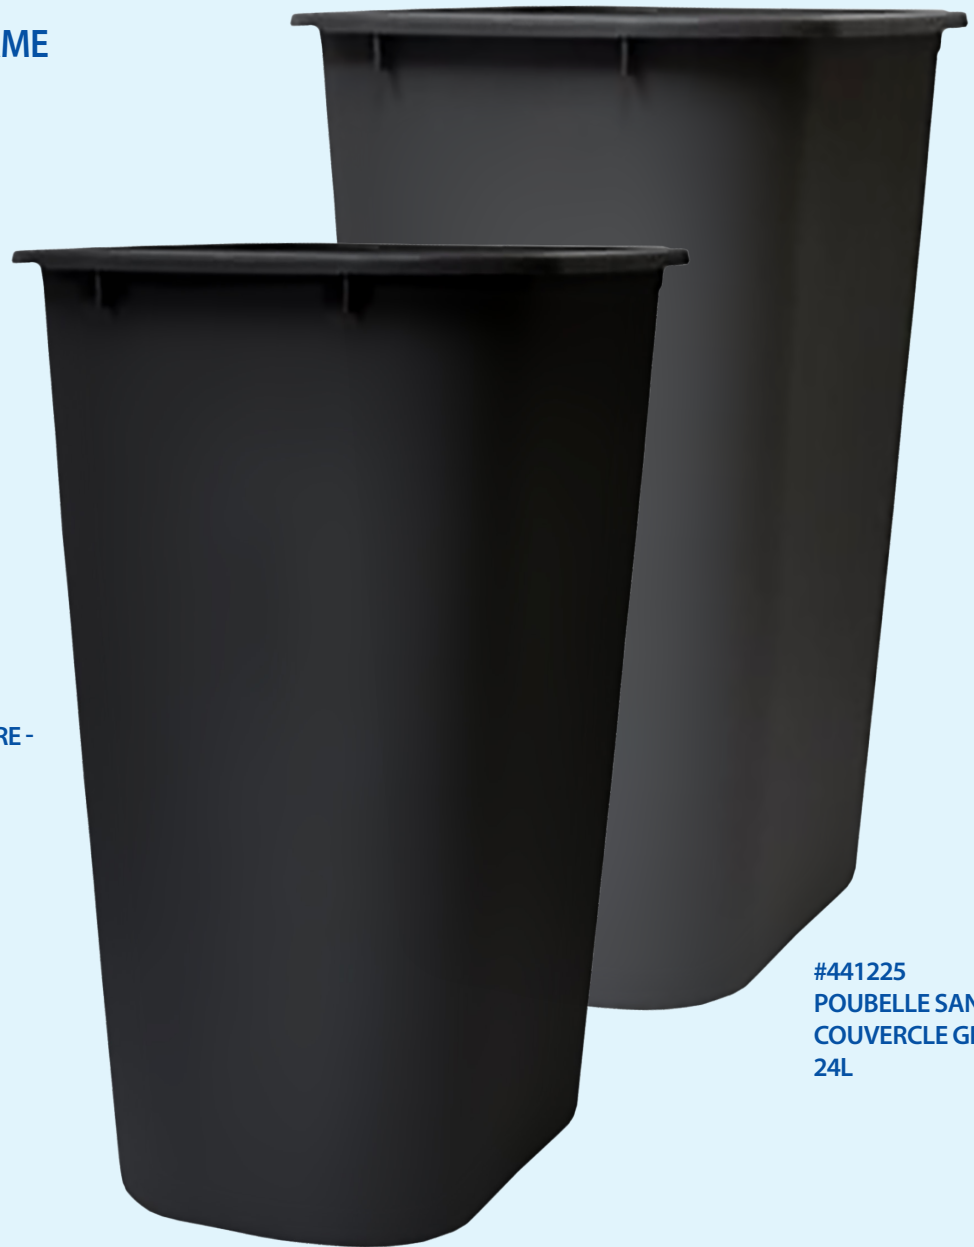

POUBELLE SANS COUVERCLE GRISE - 24 L

Poubelle 24 L grise PERFORME
sans couvercle

- Dimensions :
11" x 8,3" x 12,5"
- Grandeur sac :
18" x 20"

#441224
POUBELLE SANS
COUVERCLE NOIRE -
24L

#441225
POUBELLE SANS
COUVERCLE GRISE -
24L